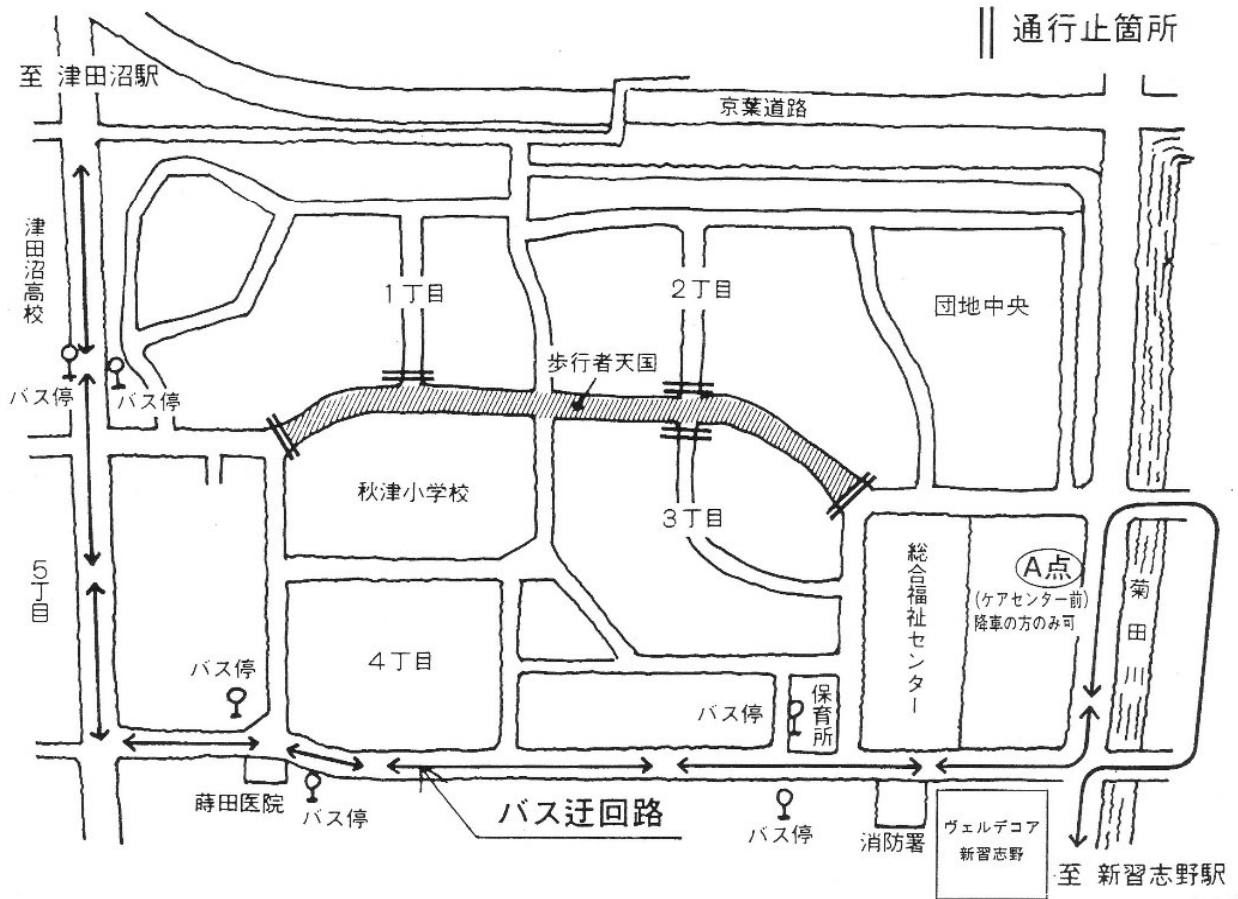

☆ 秋津地区交通規制図

秋津まつり交通規制ご案内

秋津まつりのため、10月12日（日）、午前7時から、午後4時までの間、秋津小学校前バス通りが、歩行者天国となり、上図のとおり、車両全面通行止めとなります。

一丁目の方は、津田沼高校寄りから、二丁目の方は菊田川沿いから、三丁目の方は福祉センターからの出入りとなりますのでご注意ください。

尚、ケアセンター習志野入り口 △占 は降車の方のみ臨時停車可能となります。